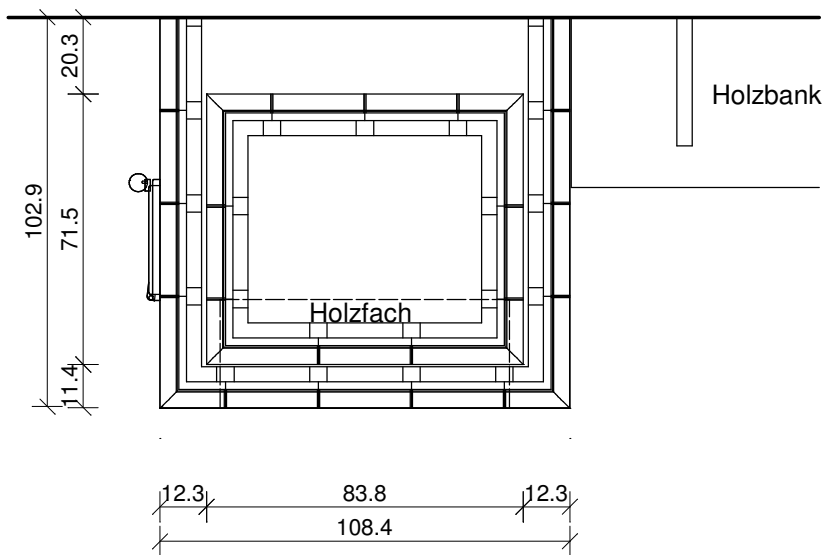

Zeichnung Nr.: 8016 A

Die Glasurauswahl nehmen Sie bitte gemäß unseren aktuell gültigen Glasurmustern vor.

Zeichnung Nr.: 8016 A

Die Glasurauswahl nehmen Sie bitte gemäß unseren aktuell gültigen Glasurmustern vor.

Kunde	Zeichnung Nr. 8016 A	 SOMMERHUBER Keramik Manufaktur Steyr 1491 Sommerhuber GmbH, Resthofstraße 69, A-4400 Steyr Tel. Nr. +43/7252/893 - 0 Fax Nr. +43/7252/893 - 410
Keramik 239 Barock-Kachel / 170 Plattsims	Maßstab	
Technik Grundofentür 32x26		

Alle Maßangaben sind Zirkawerte aufgrund Toleranzen des keramischen Materials und unterschiedlicher Fugenbreite.
 Diese Zeichnung ist eine unverbindliche gestalterische Planung, für die wir keinerlei Haftung übernehmen. Die korrekte technische Realisierung obliegt dem verantwortlichen Bauausführenden.
 Diese Zeichnung ist unser geistiges Eigentum und darf lt. Gesetz (BGBl417/1920) ohne unsere Zustimmung weder an dritte Personen ausgefolgt, noch mißbräuchlich verwendet oder vervielfältigt werden.