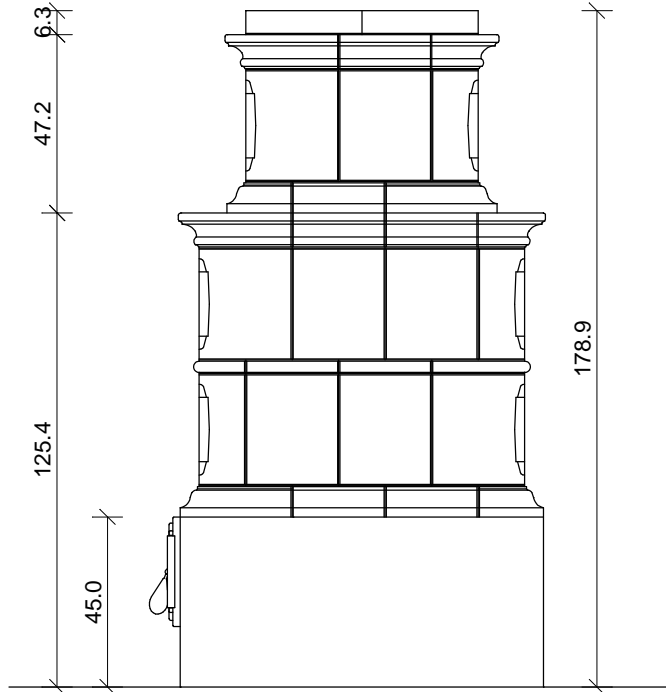

Foto Nr.: 2040

Die Glasurauswahl nehmen Sie bitte gemäß unseren aktuell gültigen Glasurmustern vor.

Kunde	Zeichnung Nr.	7522	 SOMMERHUBER Keramik Manufaktur Steyr 1491 Sommerhuber GmbH, Resthofstraße 69, A-4400 Steyr Tel. Nr. +43/7252/893 - 0 Fax Nr. +43/7252/893 - 410
Keramik	239 Barock-Kachel/ 170 Plattsims		
Technik	Sefra Hebeltür 35x29		

Alle Maßangaben sind Zirkwerte aufgrund Toleranzen des keramischen Materials und unterschiedlicher Fugenbreite.
 Diese Zeichnung ist eine unverbindliche gestalterische Planung, für die wir keinerlei Haftung übernehmen. Die korrekte technische Realisierung obliegt dem verantwortlichen Bauausführenden.
 Diese Zeichnung ist unser geistiges Eigentum und darf lt. Gesetz (BGBl417/1920) ohne unsere Zustimmung weder an dritte Personen ausgefolgt, noch mißbräuchlich verwendet oder vervielfältigt werden.

Menge	Artikelnr	Bezeichnung	EUR, KE	Gesamt-EUR	Gesamt-KE
12 ST	239010	Eckkachel 239 12+24x29 000 - Glasur ?	7,80	0,00	93,60
15 ST	239000	Kachel 239 24x29 000 - Glasur ?	4,80	0,00	72,00
8 ST	170220	Plattsims-Eck 170 24x24 000 - Glasur ?	10,50	0,00	84,00
8 ST	170200	Plattsims 170 24x24 000 - Glasur ?	7,50	0,00	60,00
4 ST	239410	Rundstab-Eck 239 12+24 000 - Glasur ?	3,30	0,00	13,20
6 ST	239400	Rundstab-Laeufer 239 24 cm 000 - Glasur ?	2,20	0,00	13,20
4 ST	208290	Fusssims-Eck li = Obersims-Eck re 208 12+24 000 - Glasur ?	4,80	0,00	19,20
4 ST	208289	Fusssims-Eck re = Obersims-Eck li 208 12+24 000 - Glasur ?	4,80	0,00	19,20
8 ST	208270	Fuss-/Obersims-Laeufer 208 24 cm 000 - Glasur ?	3,10	0,00	24,80
4 ST	178203	Plattsimseck 22x22cm 000 - Glasur ?	5,50	0,00	22,00
				0,00	421,20