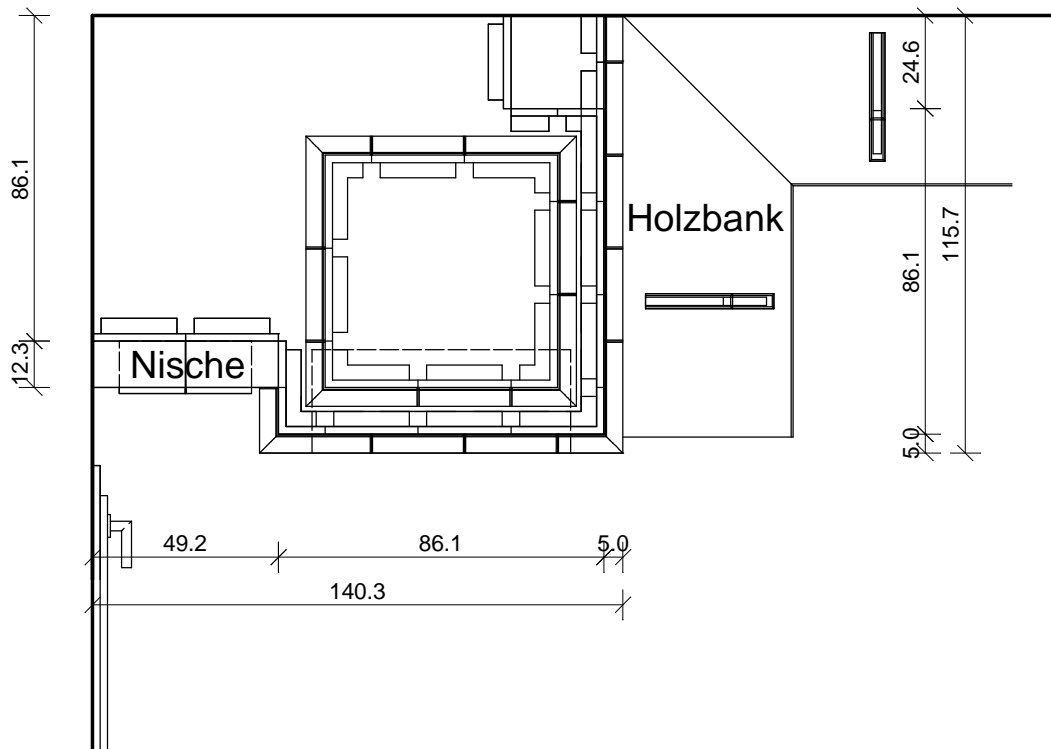

Zeichnung Nr.: 6717

Die Glasurauswahl nehmen Sie bitte gemäß unseren aktuell gültigen Glasurmustern vor.

Zeichnung Nr.: 6717

Die Glasurauswahl nehmen Sie bitte gemäß unseren aktuell gültigen Glasurmustern vor.

Kunde	Zeichnung Nr.	6717
Keramik	Maßstab	
238/239 Barock-Kachel/ 170 Plattsims		
Technik		

**SOMMERHUBER**  
Keramik Manufaktur Steyr 1491

Sommerhuber GmbH, Resthofstraße 69, A-4400 Steyr  
Tel. Nr. +43/7252/893 - 0 Fax Nr. +43/7252/893 - 410

Alle Maßangaben sind Zirkwerte aufgrund Toleranzen des keramischen Materials und unterschiedlicher Fugenbreite.  
Diese Zeichnung ist eine unverbindliche gestalterische Planung, für die wir keinerlei Haftung übernehmen. Die korrekte technische Realisierung obliegt dem verantwortlichen Bauausführenden.  
Diese Zeichnung ist unser geistiges Eigentum und darf lt. Gesetz (BGBl417/1920) ohne unsere Zustimmung weder an dritte Personen ausgeföhrt, noch mißbräuchlich verwendet oder vervielfältigt werden.