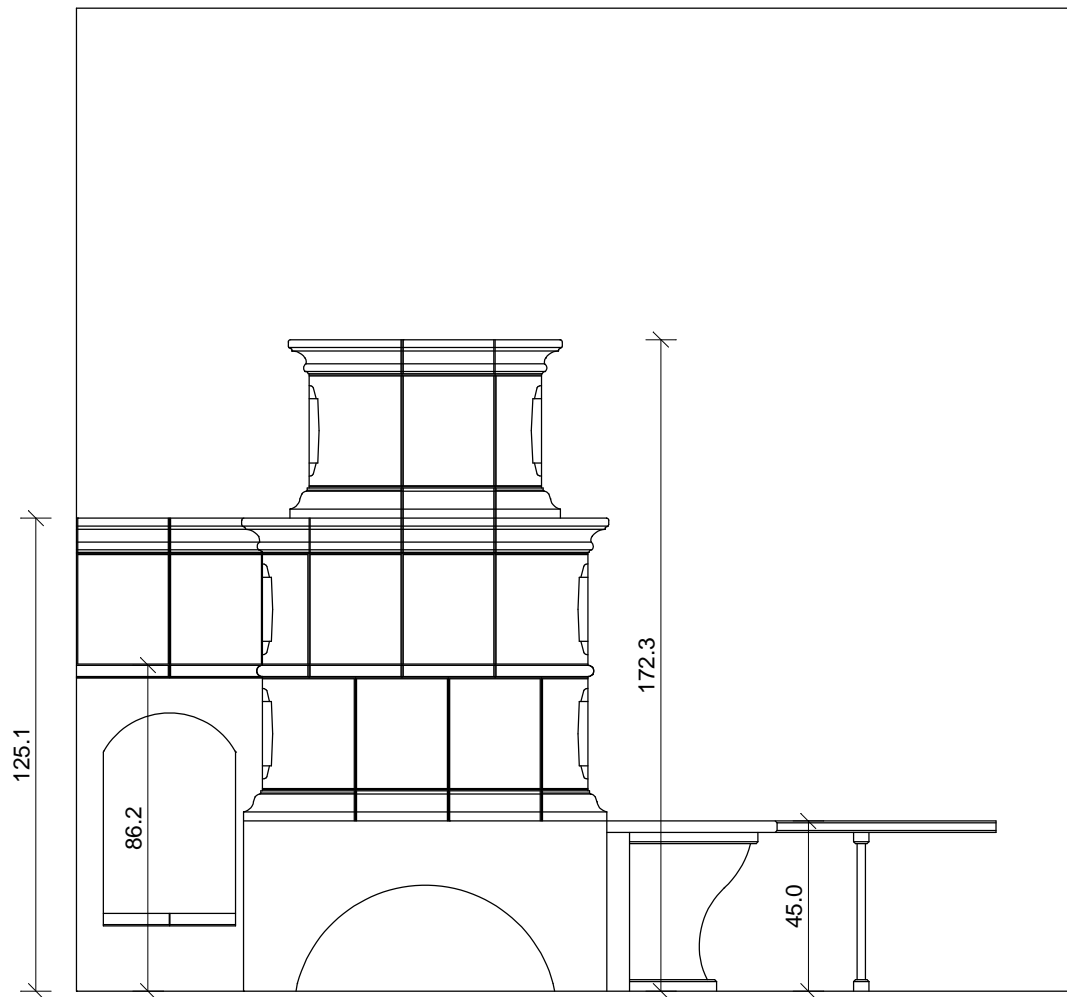

Zeichnung Nr.: 6717

Die Glasurauswahl nehmen Sie bitte gemäß unseren aktuell gültigen Glasurmustern vor.

Zeichnung Nr.: 6717

Die Glasurauswahl nehmen Sie bitte gemäß unseren aktuell gültigen Glasurmustern vor.

Kunde	Zeichnung Nr.	6717
Keramik	Maßstab	
238/239 Barock-Kachel/ 170 Plattsims		
Technik		

**SOMMERHUBER**  
Keramik Manufaktur Steyr 1491

Sommerhuber GmbH, Resthofstraße 69, A-4400 Steyr  
Tel. Nr. +43/7252/893 - 0 Fax Nr. +43/7252/893 - 410