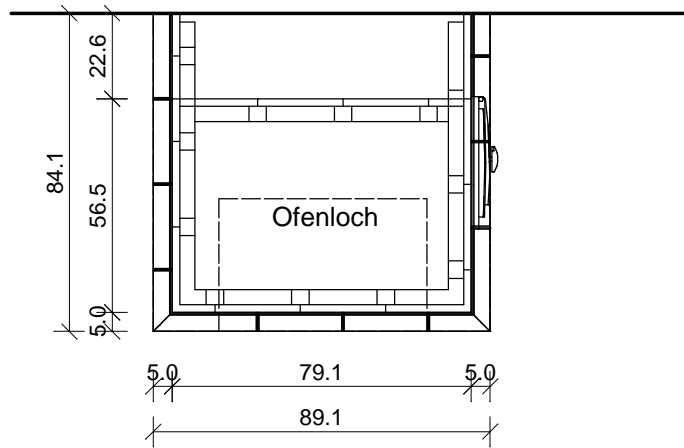

Foto Nr.: 1990

Die Glasurauswahl nehmen Sie bitte gemäß unseren aktuell gültigen Glasurmustern vor.

Kunde	Zeichnung Nr.	6260	 <p>Sommerhuber GmbH, Resthofstraße 69, A-4400 Steyr Tel. Nr. +43/7252/893 - 0 Fax Nr. +43/7252/893 - 410</p>
Keramik	082 Renaissance-Kachel/ 170 Plattsims	Maßstab	
Technik	Sefra Gussheiztür + Balken 35x23,5		

Alle Maßangaben sind Zirkwerte aufgrund Toleranzen des keramischen Materials und unterschiedlicher Fugenbreite.
 Diese Zeichnung ist eine unverbindliche gestalterische Planung, für die wir keinerlei Haftung übernehmen. Die korrekte technische Realisierung obliegt dem verantwortlichen Bauausführenden.
 Diese Zeichnung ist unser geistiges Eigentum und darf lt. Gesetz (BGBl417/1920) ohne unsere Zustimmung weder an dritte Personen ausgeföhrt, noch mißbräuchlich verwendet oder vervielfältigt werden.