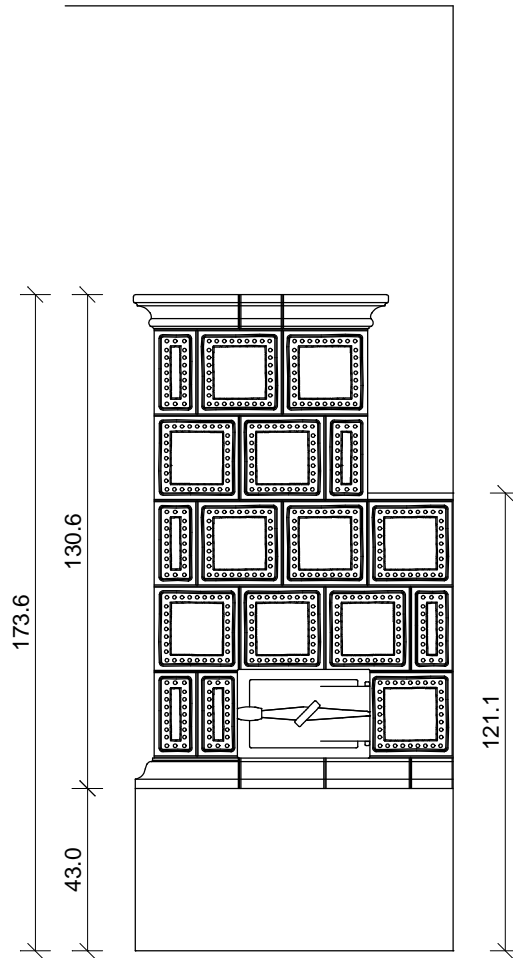

Foto Nr.: 1990

Die Glasurauswahl nehmen Sie bitte gemäß unseren aktuell gültigen Glasurmustern vor.

Kunde	Zeichnung Nr.	6260	 <p>Sommerhuber GmbH, Resthofstraße 69, A-4400 Steyr Tel. Nr. +43/7252/893 - 0 Fax Nr. +43/7252/893 - 410</p>
Keramik	082 Renaissance-Kachel/ 170 Plattsims	Maßstab	
Technik	Sefra Gussheiztür + Balken 35x23,5		

Alle Maßangaben sind Zirkwerte aufgrund Toleranzen des keramischen Materials und unterschiedlicher Fugenbreite.
 Diese Zeichnung ist eine unverbindliche gestalterische Planung, für die wir keinerlei Haftung übernehmen. Die korrekte technische Realisierung obliegt dem verantwortlichen Bauausführenden.
 Diese Zeichnung ist unser geistiges Eigentum und darf lt. Gesetz (BGBl417/1920) ohne unsere Zustimmung weder an dritte Personen ausgeföhrt, noch mißbräuchlich verwendet oder vervielfältigt werden.