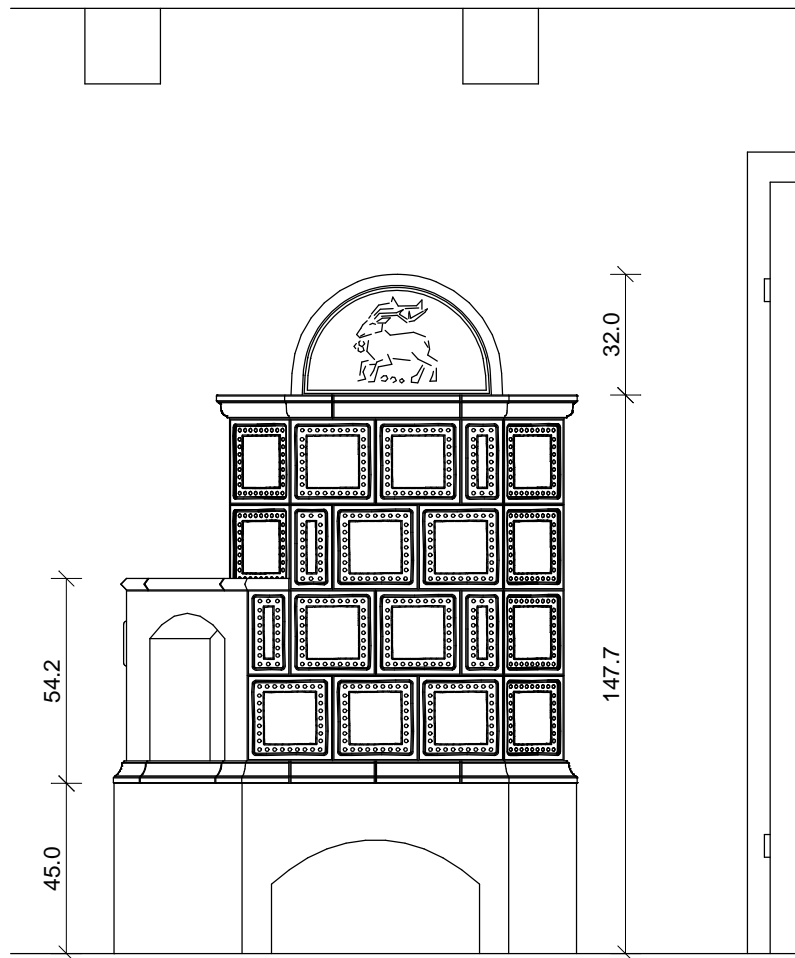

Foto Nr.: 1942

Die Glasurauswahl nehmen Sie bitte gemäß unseren aktuell gültigen Glasurmustern vor.

Kunde	Zeichnung Nr.	5608	<p>Sommerhuber GmbH, Resthofstraße 69, A-4400 Steyr Tel. Nr. +43/7252/893 - 0 Fax Nr. +43/7252/893 - 410</p>	
Keramik	082 Renaissance-Kachel/ 173 Plattsims			Maßstab
Technik				

Alle Maßangaben sind Zirkwerte aufgrund Toleranzen des keramischen Materials und unterschiedlicher Fugenbreite.
 Diese Zeichnung ist eine unverbindliche gestalterische Planung, für die wir keinerlei Haftung übernehmen. Die korrekte technische Realisierung obliegt dem verantwortlichen Bauausführenden.
 Diese Zeichnung ist unser geistiges Eigentum und darf lt. Gesetz (BGBl417/1920) ohne unsere Zustimmung weder an dritte Personen ausgefolgt, noch mißbräuchlich verwendet oder vervielfältigt werden.