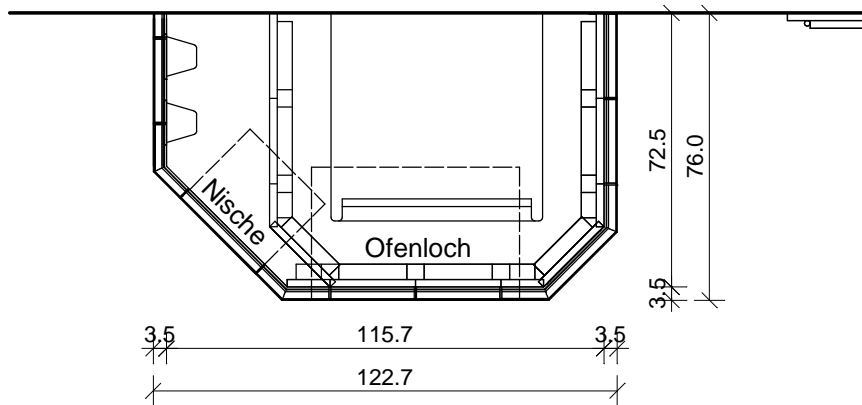

Foto Nr.: 1942

Die Glasurauswahl nehmen Sie bitte gemäß unseren aktuell gültigen Glasurmustern vor.

Kunde	Zeichnung Nr.	5608	<p>Sommerhuber GmbH, Resthofstraße 69, A-4400 Steyr Tel. Nr. +43/7252/893 - 0 Fax Nr. +43/7252/893 - 410</p>	
Keramik	082 Renaissance-Kachel/ 173 Plattsims			Maßstab
Technik				

Alle Maßangaben sind Zirkwerte aufgrund Toleranzen des keramischen Materials und unterschiedlicher Fugenbreite.
 Diese Zeichnung ist eine unverbindliche gestalterische Planung, für die wir keinerlei Haftung übernehmen. Die korrekte technische Realisierung obliegt dem verantwortlichen Bauausführenden.
 Diese Zeichnung ist unser geistiges Eigentum und darf lt. Gesetz (BGBl417/1920) ohne unsere Zustimmung weder an dritte Personen ausgefolgt, noch mißbräuchlich verwendet oder vervielfältigt werden.